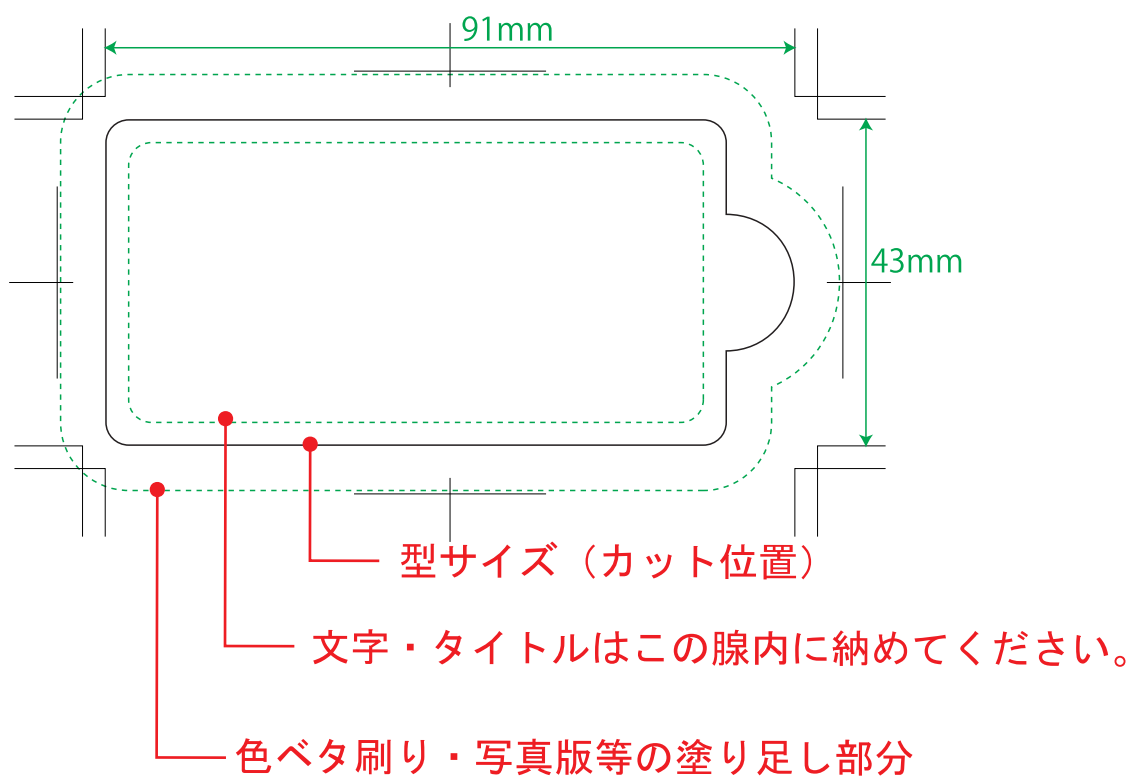

おでかけうえっと幅広タイプ用フラップ

02WT011_11