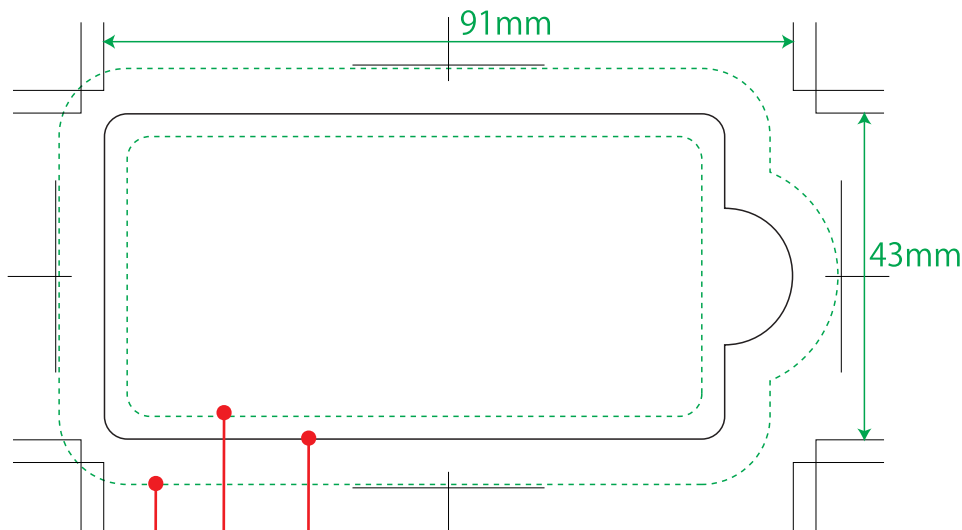

ホワイトウェット (10枚入り) フラップ

型サイズ (カット位置)

文字・タイトルはこの腺内に納めてください。

色ベタ刷り・写真版等の塗り足し部分